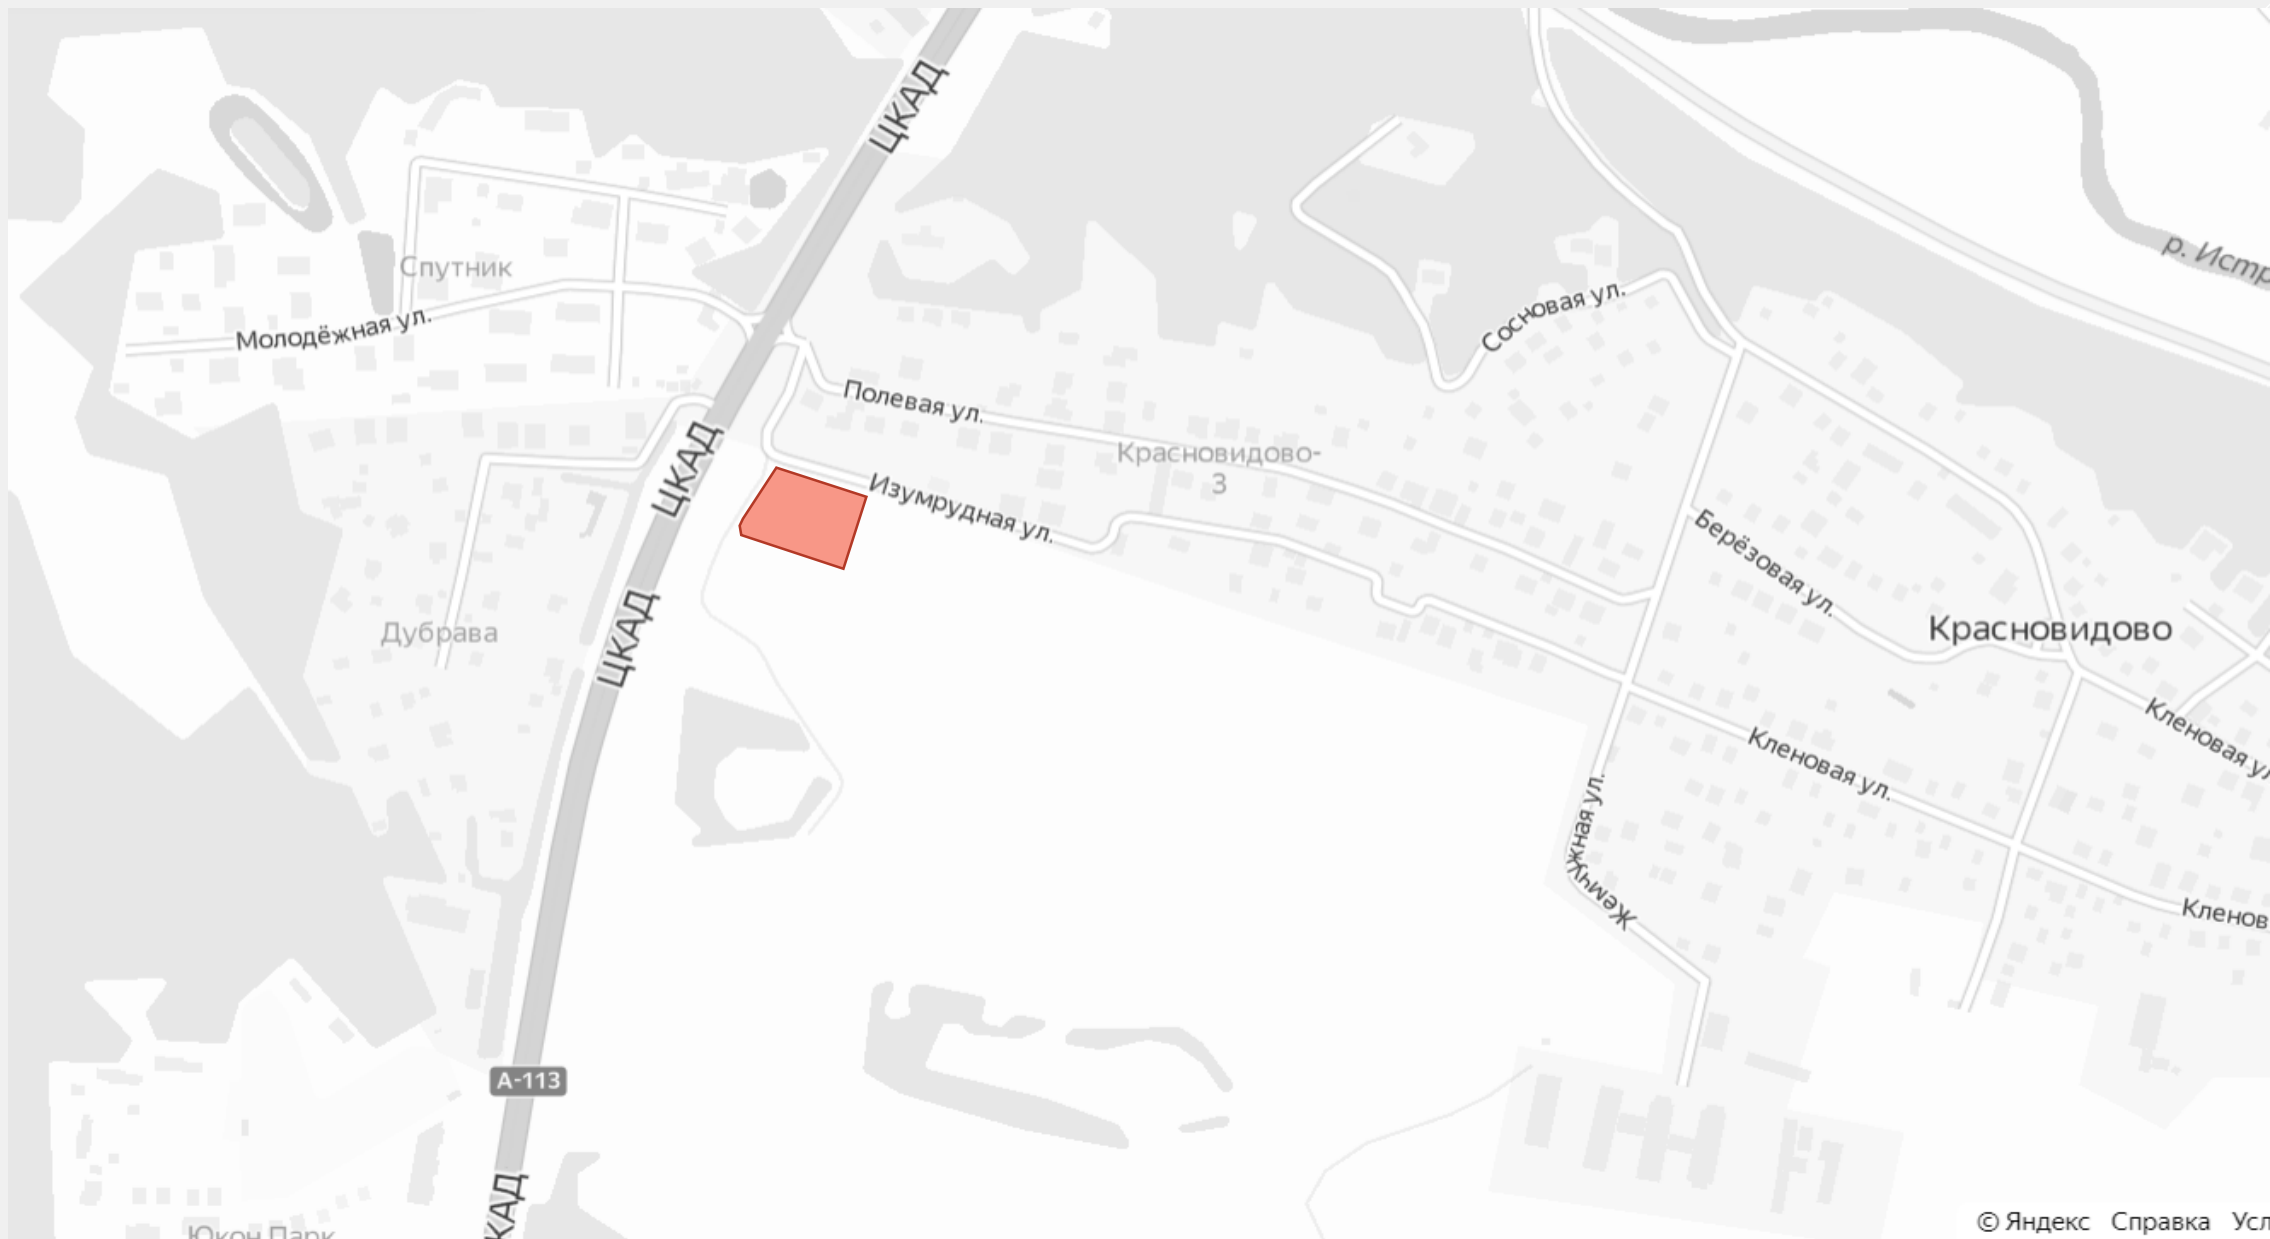

KRASNOVIDOVO

Комплексный объект

Красновидово

Московская область, Истринский р-н, с/п Ивановское, д.Лужки

Основные характеристики

- 1 Кадастровый номер участка: 50:08:0050332:308
- 2 Земли населённых пунктов;
- 3 Объекты дорожного сервиса, Магазины, Общественное питание;
- 4 Общая площадь участка: 24 000 м²

Схема планировочной организации земельного участка

Здание магазина - 2000 м²;

АЗС в составе: Кафе,
Магазин;

Строительный рынок.

Расположение на карте кадастра

Расположение на карте

Визуализация

ОКРУЖЕНИЕ

Объект Красновидово расположен на первой линии ЦКАД (внутренняя сторона) 306-й км. Это позволяет улавливать весь проходящий загруженный трафик.

Участок находится в тихом экологически чистом месте Подмосковья. Удобный доступ к объекту с Новорижского шоссе – 3 км., от Волоколамского шоссе – 6 км.