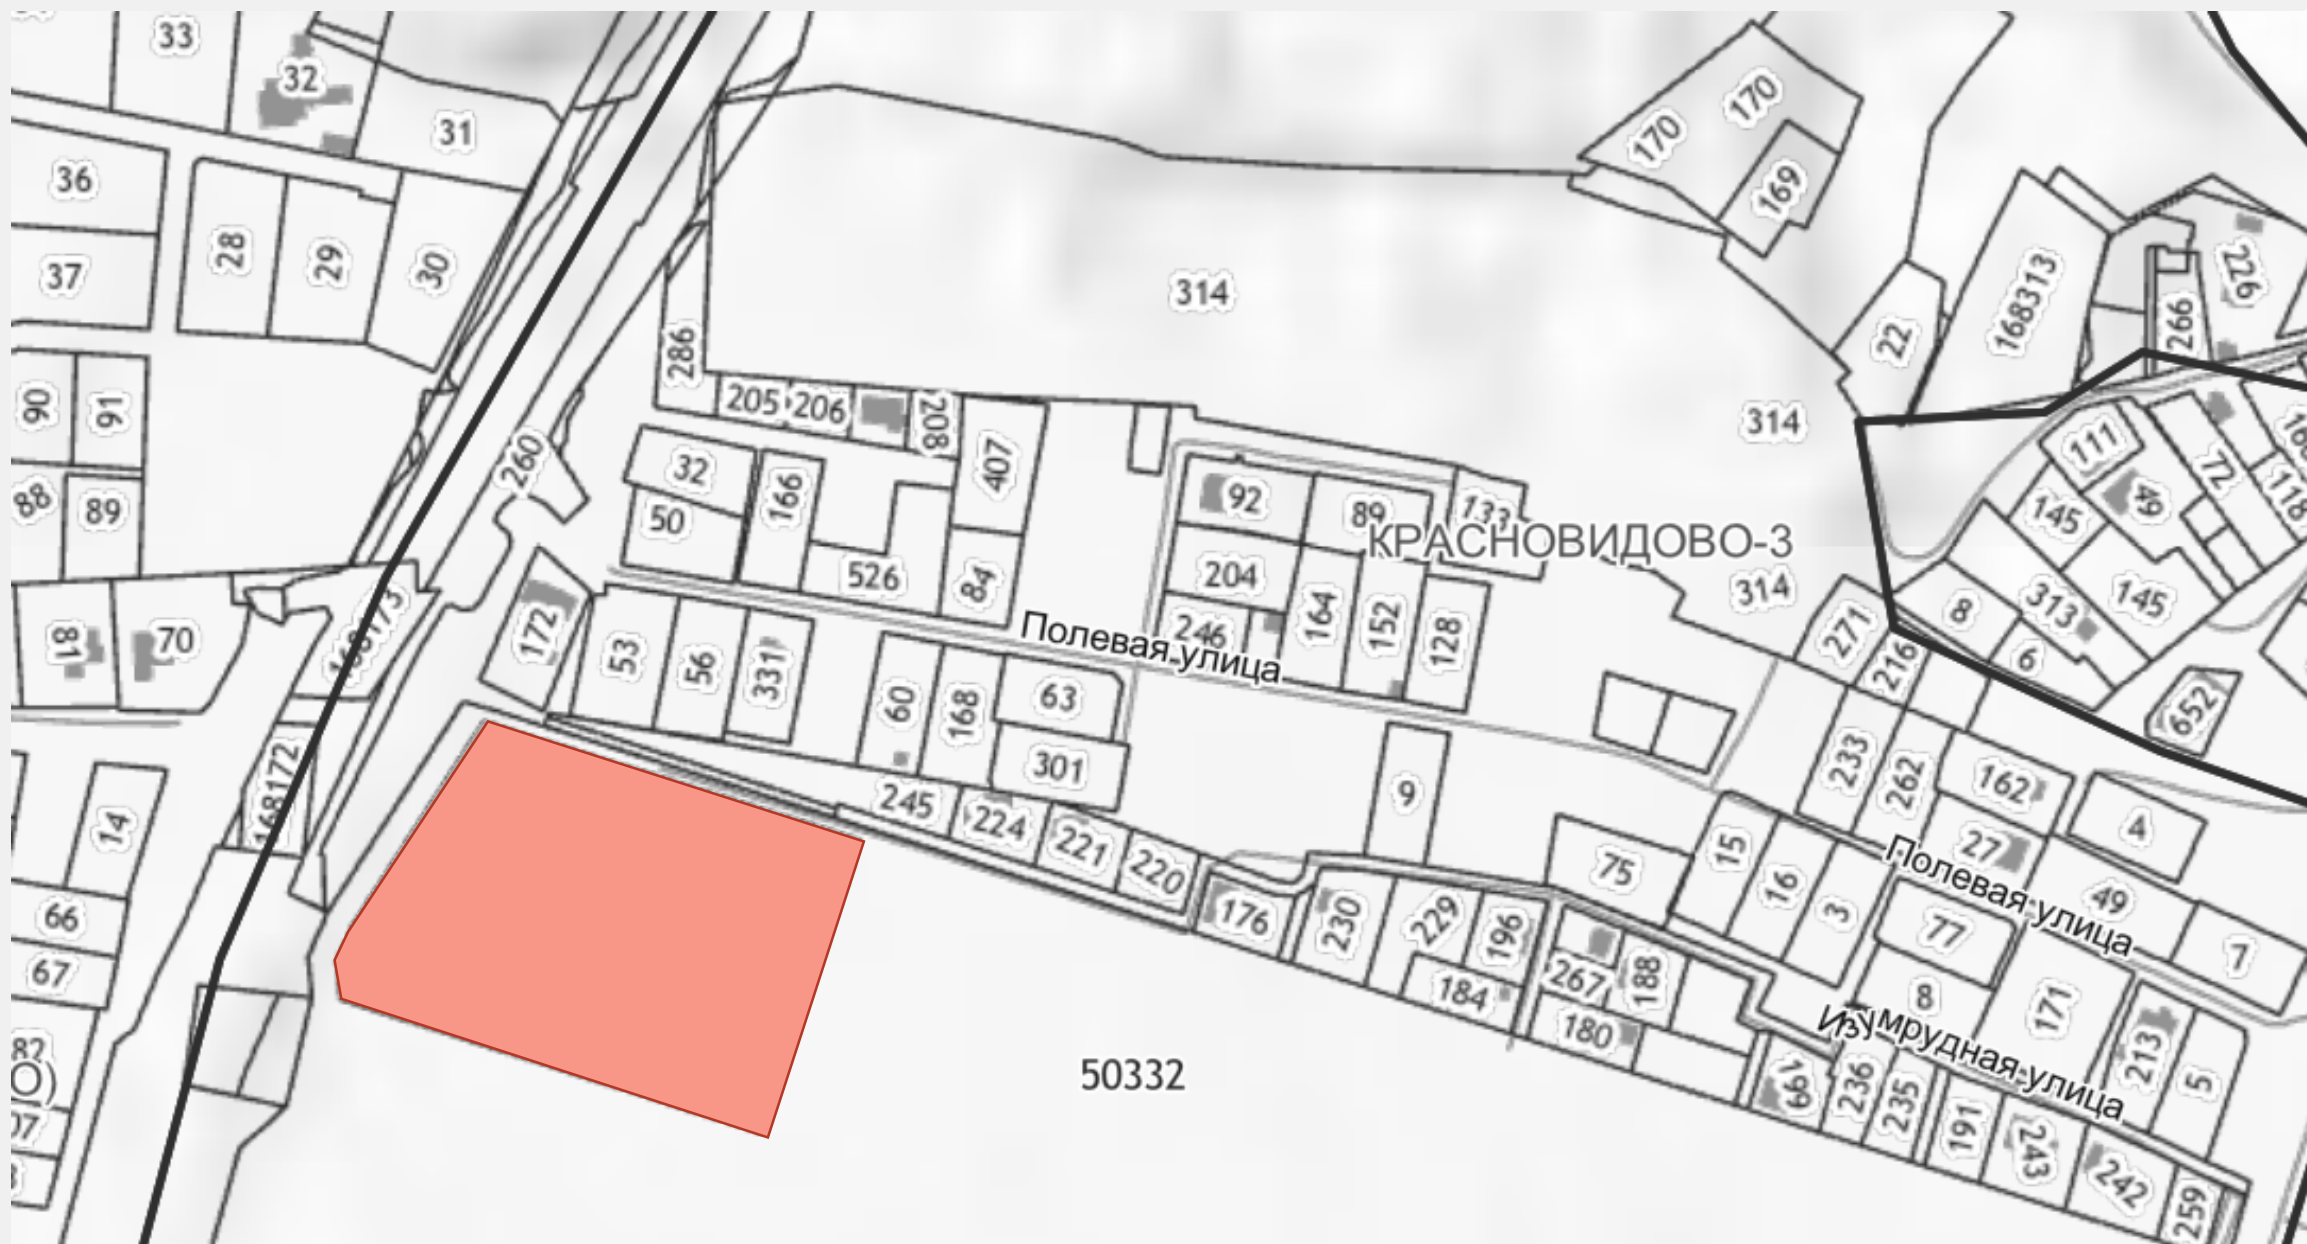

KRASNOVIDOVO

Комплексный объект

Красновидово

Московская область, Истринский р-н, с/п Ивановское, д.Лужки

Основные характеристики

- 1 Кадастровый номер участка: 50:08:0050332:308
- 2 Земли населённых пунктов;
- 3 Объекты дорожного сервиса, Магазины, Общественное питание;
- 4 Общая площадь участка: 24 000 м²

Схема планировочной организации земельного участка

Здание магазина - 2000 м²;

АЗС в составе: Кафе,
Магазин;

Строительный рынок.

Расположение на карте кадастра

Расположение на карте

Визуализация

ОКРУЖЕНИЕ

Объект Красновидово расположен на первой линии ЦКАД (внутренняя сторона) 306-й км. Это позволяет улавливать весь проходящий загруженный трафик.

Участок находится в тихом экологически чистом месте Подмосковья. Удобный доступ к объекту с Новорижского шоссе – 3 км., от Волоколамского шоссе – 6 км.