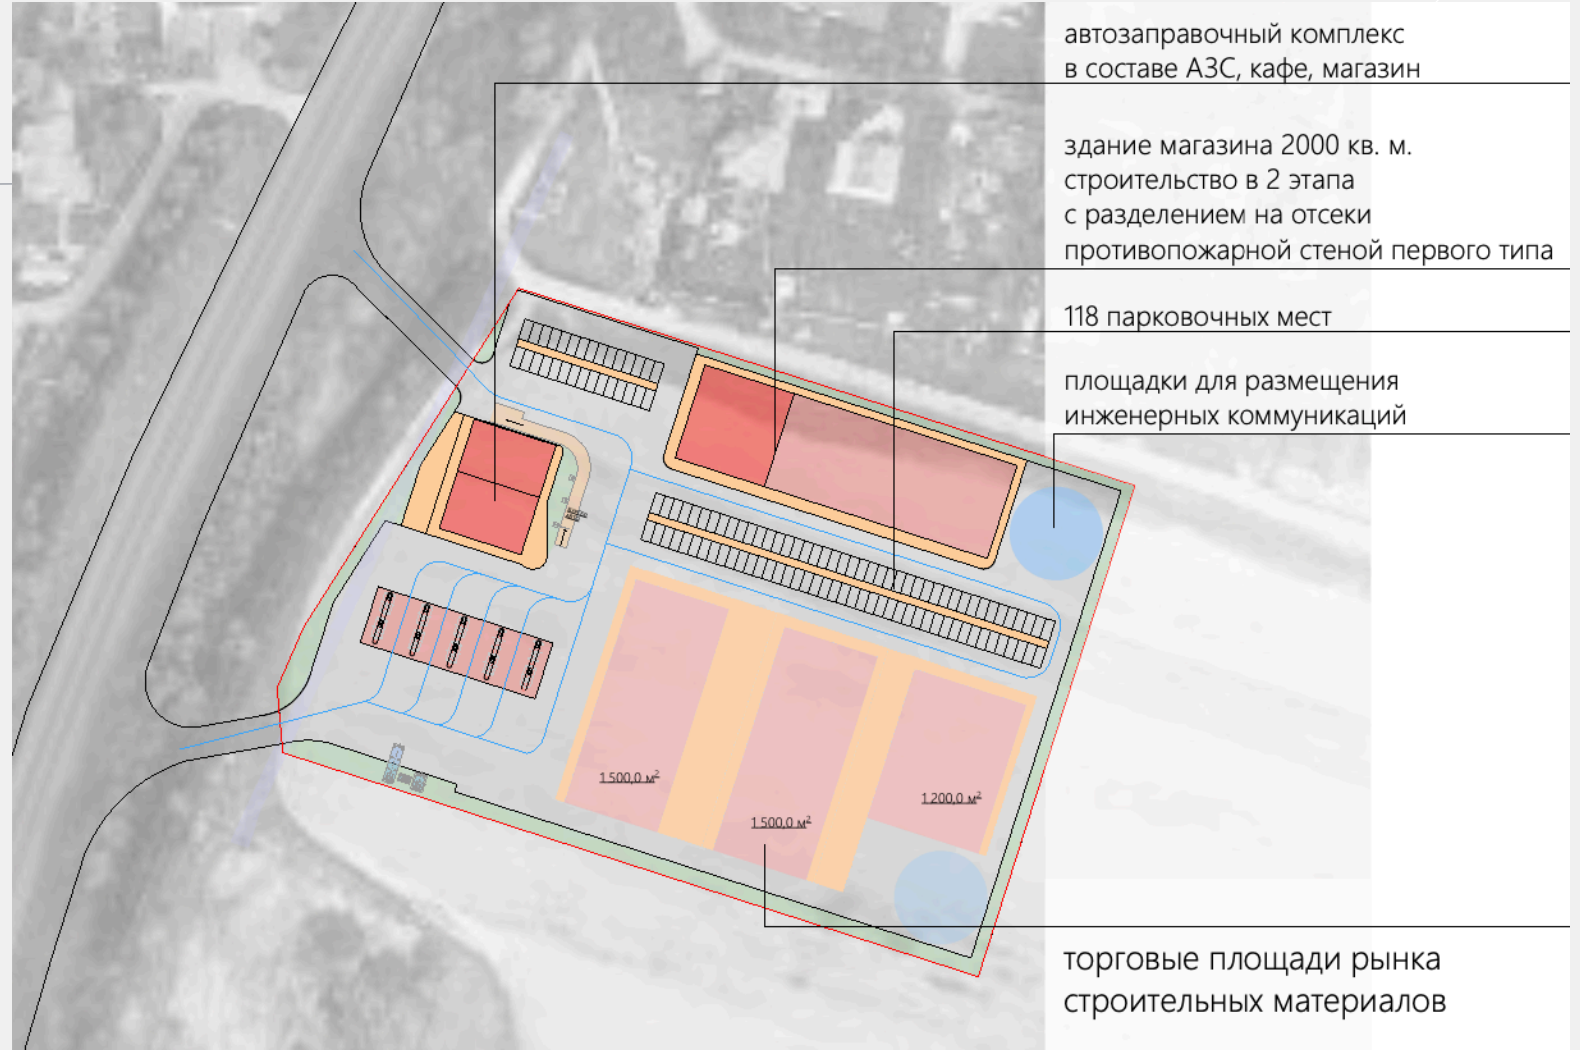

KRASNOVIDOVO

Комплексный объект

Красновидово

Московская область, Истринский р-н, с/п Ивановское, д.Лужки

Основные характеристики

- 1 Кадастровый номер участка: 50:08:0050332:308
- 2 Земли населённых пунктов;
- 3 Объекты дорожного сервиса, Магазины, Общественное питание;
- 4 Общая площадь участка: 24 000 м²

Схема планировочной организации земельного участка

Здание магазина - 2000 м²;

АЗС в составе: Кафе,
Магазин;

Строительный рынок.

Расположение на карте кадастра

Расположение на карте

Визуализация

ОКРУЖЕНИЕ

Объект Красновидово расположен на первой линии ЦКАД (внутренняя сторона) 306-й км. Это позволяет улавливать весь проходящий загруженный трафик.

Участок находится в тихом экологически чистом месте Подмосковья. Удобный доступ к объекту с Новорижского шоссе – 3 км., от Волоколамского шоссе – 6 км.